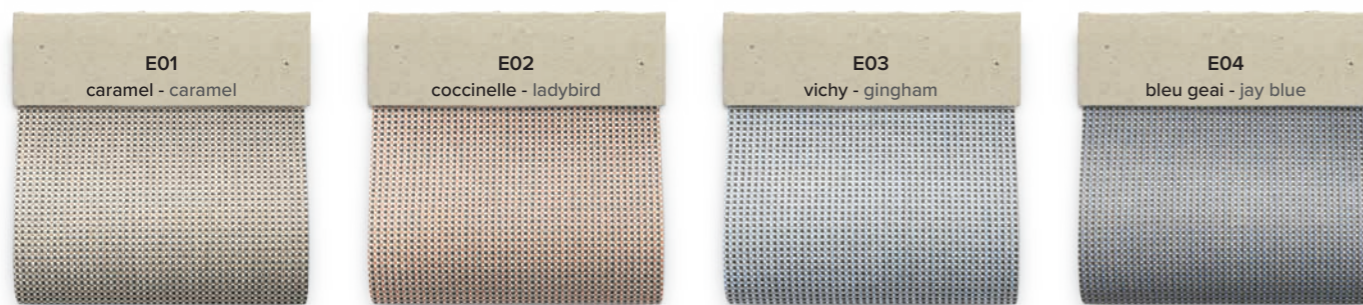

ELIOS®

PVC (fil polyester haute ténacité), fibres synthétiques teintées dans la masse. (Elios® par Serge Ferrari®). Cat.2
PVC (Ultra-resistant polyester yarns) and synthetic fibers solution-dyed. (Elios® by Serge Ferrari®).

Grande résistance à l'abrasion. Excellente tenue aux UV. Facile d'entretien.
Excellent abrasion resistance. Highly resistant to UV. Easy-care.