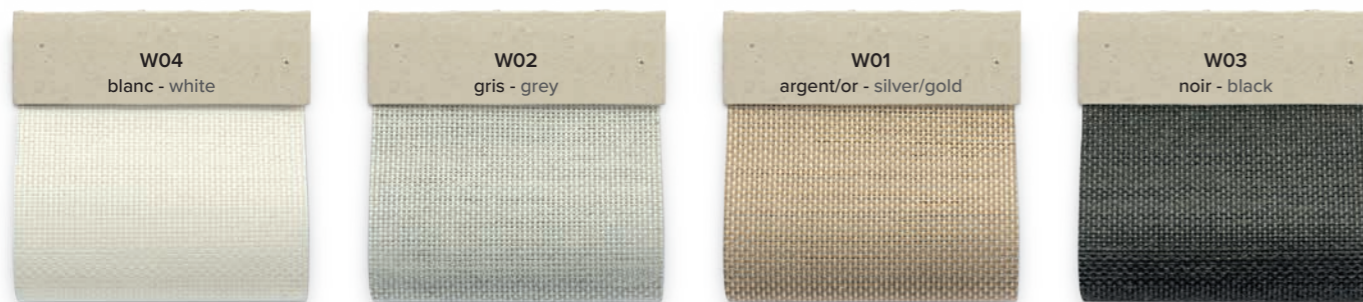

WATERPROOF®

PVC (fil polyester haute ténacité), fibres synthétiques teintées dans la masse et enduction sur la surface intérieure. (Eden® par Serge Ferrari®). Cat.2
Ultra-resistant polyester yarns coated with 100% solution dyed PVC and synthetic fibers. (Eden® by Serge Ferrari®).

Waterproof. Haute résistance aux UV, à l'humidité et aux moisissures.
Waterproof. Highly resistant to UV, moisture and mould.