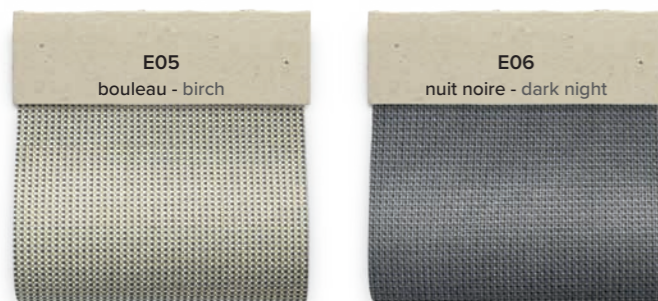

ELIOS®

PVC (fil polyester haute ténacité), fibres synthétiques teintées dans la masse. (Elios® par Serge Ferrari®). Cat.2
PVC (Ultra-resistant polyester yarns) and synthetic fibers solution-dyed. (Elios® by Serge Ferrari®).

Grande résistance à l'abrasion. Excellente tenue aux UV. Facile d'entretien.
Excellent abrasion resistance. Highly resistant to UV. Easy-care.